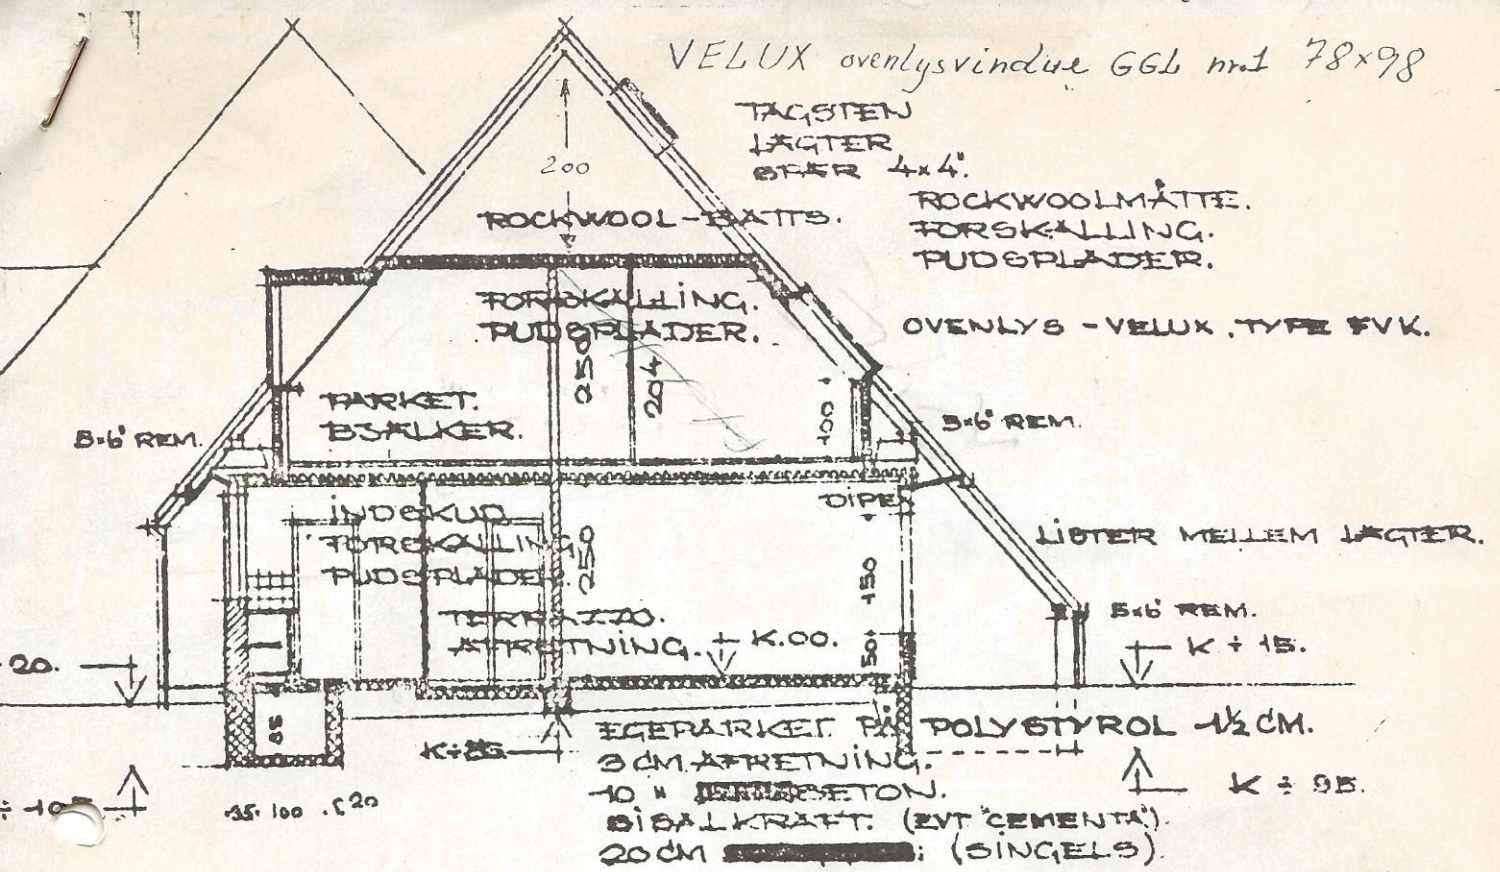

VELUX ovenlysvindue G6b nr1 78x98

418
514
24. 71. 100. 131. 191. 67.

TEGN. NR.
"DEBOHA" 1/3
BÆKKEHUSE VED KØGEVÆS-NYVE
MÅT. NR. 800, TÆSTREP-VÆLBY
HOVEDTEGNING.
MÅ 1:100
DATO. 17.8.61.