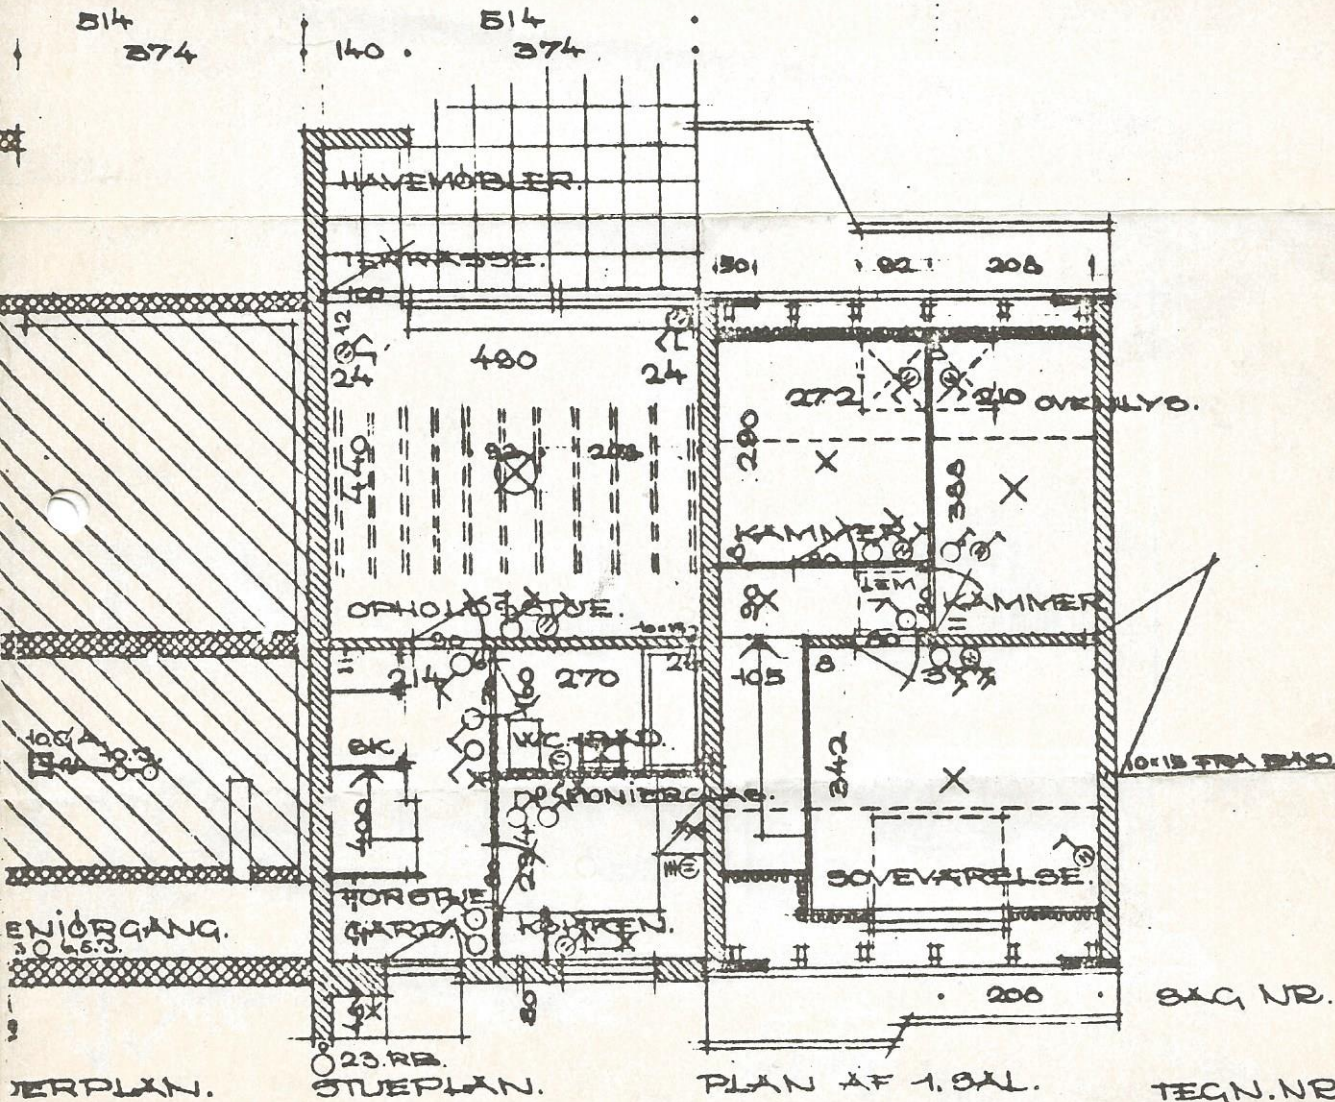

VELUX ovenlysvindue G6b nr1 78x98

418
514
24. 71. 100. 131. 191. 67.

TEGN. NR.
"DEBOHA" 1/3
BÆKKEHUSE VED KØGEVÆS-NYVE
MÅT. NR. 800, TÆSTREP-VÆLBY
HOVEDTEGNING.
MÅ 1:100
DATO. 17.8.61.